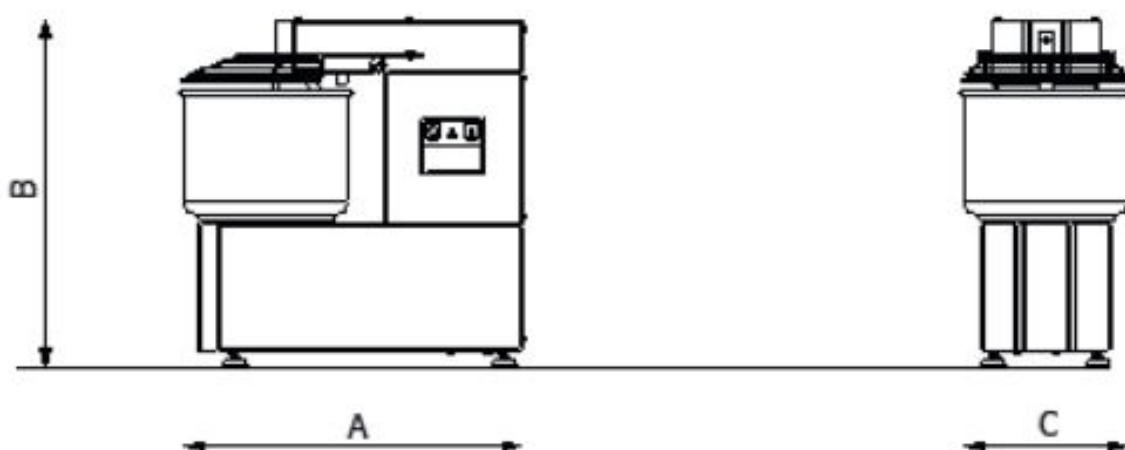

Hnětač těsta jednorychlostní neodnímatelná nádoba 53 l 400 V

Model	Sap kód	00010003
HTF 53 T	Skupina artiklů	Hnětače těsta

HTF7; HTF10